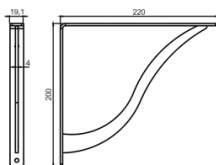

13791
CANTONEIRA 50 PARA PERFIL 3042-3144-3245-3152-3180-3345-3136

OBSERVAÇÕES:

23476
SUPTTE PRATELEIRA INVISIVEL HASTE TOTAL
146 X 12.7MM BUCHA 8MM

BLASS
Vamos fazer diferente!

20948
SUPTTE PRATELEIRA MAO FRANCESA ALUMINIO
250 MM 15 KG POLIDO 409