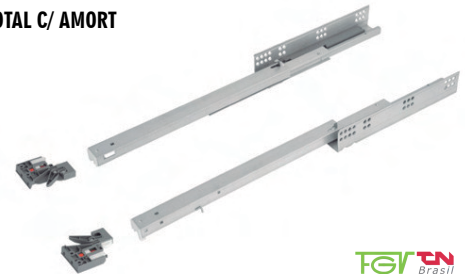

CORREDICA QUADRO TOTAL C/ AMORT

- 26315: 300 MM
- 26316: 350 MM
- 26317: 400 MM
- 26318: 450 MM
- 26319: 500 MM
- 26320: 550 MM