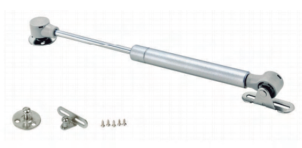

PISTAO A GAS FORÇA INVERSA
 28829: 8 KG
 15767: 10 KG

27416 PISTAO A GAS C/ AMORTECIMENTO 8 KG

PISTAO A GAS MINI
 27417: 4 KG
 27418: 6 KG

27419 PISTAO A GAS MINI FORÇA INVERSA 6 KG

24855 ARTIC LIFT JUNIOR 90 GRAU DIREITO/ESQUERDO