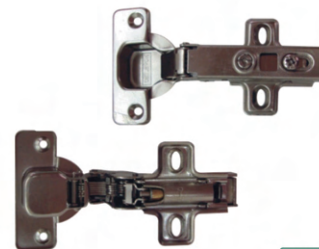

22856
DOBRADICA SLIDE-ON PNEUMATICA
CAN 35 MM ALTA CLIP MOVELTEC

22857
DOBRADICA SLIDE-ON PNEUMATICA
CAN 35 MM BAIXA CLIP MOVELTEC

22858
DOBRADICA SLIDE-ON PNEUMATICA
CAN 35 MM SUPER ALTA CLIP MOVELTEC

MOVELTEC