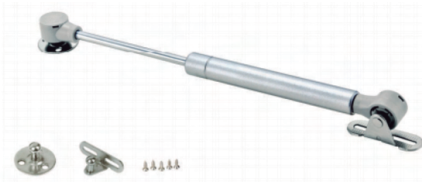

27416 PISTAO A GAS C/ AMORTECIMENTO 8 KG

PISTAO A GAS MINI
27417: 4 KG
27418: 6 KG

27419 PISTAO A GAS MINI FORÇA INVERSA 6 KG